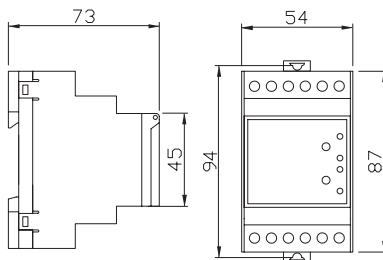

ابعاد دستگاه

Panel Cutout

مدار فرمان استارت از خارج

استارت مجدد

ستاره-مثلث

هلکترون

تامین کالای برق ساختمان و صنعتی

این دستگاه دارای ۳ سال گارانتی بدون قید و شرط می‌باشد.
تاریخ شروع گارانتی از زمان مندرج بر روی برجسب کنار دستگاه بوده و در صورت بازشدن دستگاه از گارانتی خارج می‌گردد.
همچنین در صورت پاره‌شدن لیبیل گارانتی این شرکت هیچ‌گونه مسئولیتی ندارد.