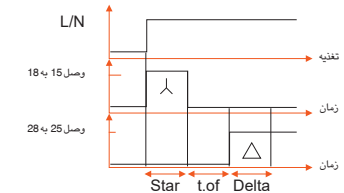

ابعاد دستگاه

Panel Cutout

مدار فرمان استارت از خارج

استارت مجدد

ستاره-مثلث

هلکترون

تامین کالای برق ساختمان و صنعتی

این دستگاه دارای ۳ سال گارانتی بدون قید و شرط می‌باشد.
تاریخ شروع گارانتی از زمان مندرج بر روی برجسب کنار دستگاه بوده و در صورت بازشدن دستگاه از گارانتی خارج می‌گردد.
همچنین در صورت پاره‌شدن لیبیل گارانتی این شرکت هیچ‌گونه مسئولیتی ندارد.