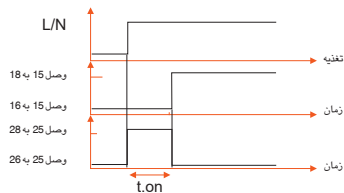

مدار فرمان ستاره مثلث یا چپگرد-راستگرد

چپگرد-راستگرد

تاخیر در وصل/قطع

تکرار کننده

گواهینامه‌ها

- ISO9001
- ISO14001
- ISO45001
- HSE-MS
- IMS

استانداردها

- EN60255-22
- EN60255-25
- EN60255-27
- EN61000-3
- IEC60255-22
- IPCA610-C