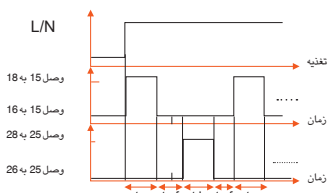

مدار فرمان ستاره مثلث یا چپگرد-راستگرد

چپگرد-راستگرد

تاخیر در وصل/قطع

تکرار کننده

گواهینامه‌ها

- ISO9001
- ISO14001
- ISO45001
- HSE-MS
- IMS

استانداردها

- EN60255-22
- EN60255-25
- EN60255-27
- EN61000-3
- IEC60255-22
- IPCA610-C