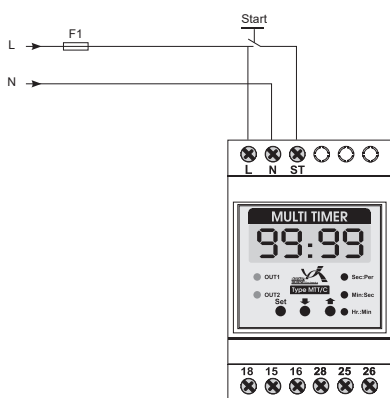

مدار فرمان ستاره مثلث یا چپگرد-راستگرد

چپگرد-راستگرد

تاخیر در وصل/قطع

تکرار کننده

گواهینامه‌ها

- ISO9001
- ISO14001
- ISO45001
- HSE-MS
- IMS

استانداردها

- EN60255-22
- EN60255-25
- EN60255-27
- EN61000-3
- IEC60255-22
- IPCA610-C

ابعاد دستگاه

Panel Cutout

مدار فرمان استارت از خارج

استارت مجدد

ستاره-مثلث

هلکترون

تامین کالای برق ساختمان و صنعتی

این دستگاه دارای ۳ سال گارانتی بدون قید و شرط می‌باشد.
تاریخ شروع گارانتی از زمان مندرج بر روی برجسب کنار دستگاه بوده و در صورت بازشدن دستگاه از گارانتی خارج می‌گردد.
همچنین در صورت پاره‌شدن لیبیل گارانتی این شرکت هیچ‌گونه مسئولیتی ندارد.