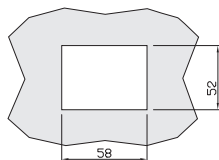

Panel Cutout