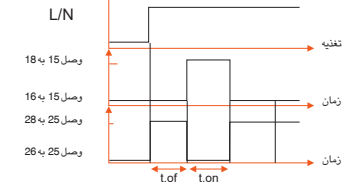

ابعاد دستگاه

Panel Cutout

مدار فرمان استارت از خارج

استارت مجدد

ستاره-مثلث

هلکترون

تامین کالای برق ساختمان و صنعتی

این دستگاه دارای ۳ سال گارانتی بدون قید و شرط می‌باشد.
تاریخ شروع گارانتی از زمان مندرج بر روی برجسب کنار دستگاه بوده و در صورت بازشدن دستگاه از گارانتی خارج می‌گردد.
همچنین در صورت پاره‌شدن لیبیل گارانتی این شرکت هیچ‌گونه مسئولیتی ندارد.