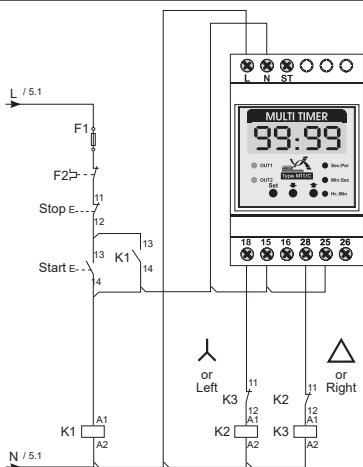

مدار فرمان ستاره مثلث یا چپگرد-راستگرد

چپگرد-راستگرد

تاخیر در وصل/قطع

تکرار کننده

گواهینامه‌ها

- ISO9001
- ISO14001
- ISO45001
- HSE-MS
- IMS

استانداردها

- EN60255-22
- EN60255-25
- EN60255-27
- EN61000-3
- IEC60255-22
- IPCA610-C

ابعاد دستگاه

Panel Cutout

مدار فرمان استارت از خارج

استارت مجدد

ستاره-مثلث

هلکترون

تامین کالای برق ساختمان و صنعتی

این دستگاه دارای ۳ سال گارانتی بدون قید و شرط می‌باشد.
تاریخ شروع گارانتی از زمان مندرج بر روی برجسب کنار دستگاه بوده و در صورت بازشدن دستگاه از گارانتی خارج می‌گردد.
همچنین در صورت پاره‌شدن لیبیل گارانتی این شرکت هیچ‌گونه مسئولیتی ندارد.