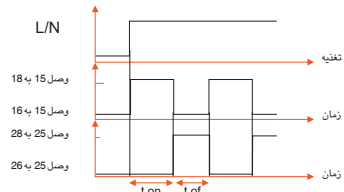

مدار فرمان ستاره مثلث یا چپگرد-راستگرد

چپگرد-راستگرد

تاخیر در وصل/قطع

تکرار کننده

گواهینامه‌ها

- ISO9001
- ISO14001
- ISO45001
- HSE-MS
- IMS

استانداردها

- EN60255-22
- EN60255-25
- EN60255-27
- EN61000-3
- IEC60255-22
- IPCA610-C