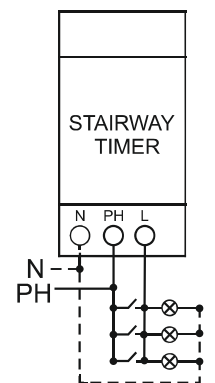

- قابلیت نصب شاسی های نامحدود
- پلمپ شدن پانل دستگاه
- نصب ساده و آسان روی ریل و سطوح دیگر

**مشخصات فنی تایمر راه پله شیوا امواج**

- ولتاژ تغذیه : 180 - 250 VAC / 50 - 60 Hz
- تاخیر زمان قطع : 1 - 10 Min
- کارایی در دما : +65°C ... -20°C
- رطوبت : 70%
- مصرف دستگاه در حالت انتظار: 0
- خروجی: رله 16A

۷

۳

**راهنمای نصب و بهره برداری**

تایمر را داخل تابلو روی ریل نصب نمایید. سپس مطابق نقشه سیم کشی عمل نمایید.

برای صرفه جویی در وقت شما و ما لطفاً سوالات فنی ، انتقادات و پیشنهادات خود را به صورت متن یا پیام صوتی از طریق واتس آپ به شماره ۰۹۸۹۱۳۴۰۳۴۳۵۱ ارسال نمایید تا در اسرع وقت به آن رسیدگی گردد. لازم به ذکر است به تماس های صوتی و تصویری پاسخ داده نمی شود.